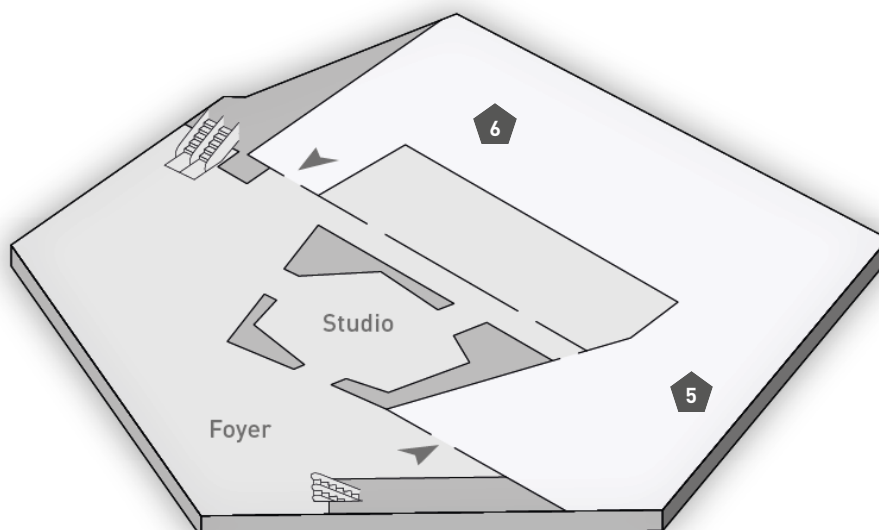

OG 1 StoffWechsel Ausstellung

OG 2 KopfSachen Ausstellung

OG 3 WeltBlick Ausstellung

Mit Spaß unterwegs (rollstuhlgerecht)

OG 1

StoffWechsel Ausstellung

WINDWERKSTATT

Erlebe den Wind mit Haut und Haaren in unserer gläsernen Windwerkstatt!

Bereich „Ungreifbar“
Dauer ca. 10 min

LICHTMALEREI

Male mit einem Lichtstift wunderbare Kunstwerke auf unsere Graffiti-Wand!

Bereich „Hell“
Dauer ca. 5 min

OG 2

KopfSachen Ausstellung

DIALEKT-KARAOKE

Leihe diesen bekannten Filmszenen deine Stimme und gebe ihnen einen besonderen Akzent.