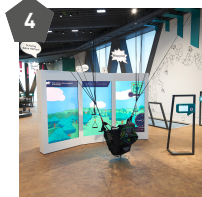

Bereich „Ungreifbar“
Dauer ca. 10 min

LICHTMALEREI

Male mit einem Lichtstift wunderbare Kunstwerke auf unsere Graffiti-Wand!

Bereich „Hell“
Dauer ca. 5 min

OG 2

KopfSachen Ausstellung

DIALEKT-KARAOKE

Leihe diesen bekannten Filmszenen deine Stimme und gebe ihnen einen besonderen Akzent.

Bereich „Mitteilen“
Dauer ca. 10 min

LUFTPARCOURS

Ziehe mit viel Geschick an den Steuerseilen und fliege durch faszinierende Landschaften!

Bereich „Bewegen“
Dauer ca. 10 min

OG 3

WeltBlick Ausstellung

SELBSTDARSTELLUNG