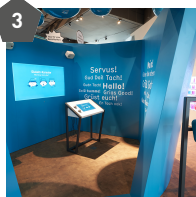

Bereich „Ungreifbar“
Dauer ca. 10 min

LICHTMALEREI

Male mit einem Lichtstift wunderbare Kunstwerke auf unsere Graffiti-Wand!

Bereich „Hell“
Dauer ca. 5 min

OG 2

KopfSachen Ausstellung

DIALEKT-KARAOKE

Leihe diesen bekannten Filmszenen deine Stimme und gebe ihnen einen besonderen Akzent.