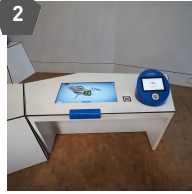

#### LICHTMALEREI

Male mit einem Lichtstift wunderbare Kunstwerke auf unsere Graffiti-Wand!

Bereich „Hell“  
Dauer ca. 5 min

2